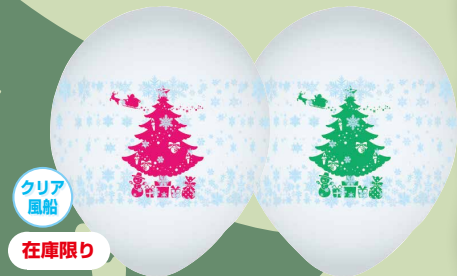

スノードームバルーン

風船サイズ：幅約22cm
風船色：クリア（印刷色2色）
印刷：全面多色
発注単位：100個